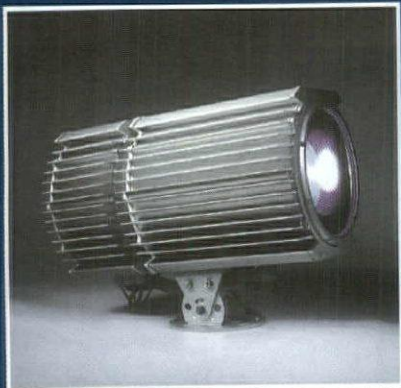

Exterior 600