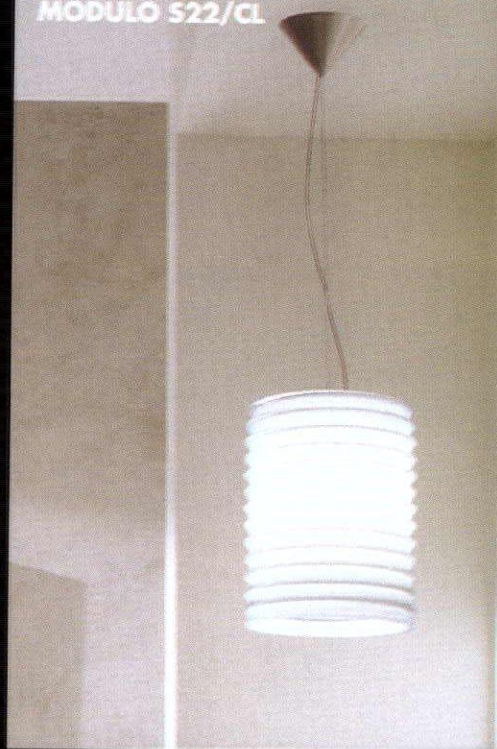

BRINGING ARTISTRY TO LIGHT

MODULO T31

LEUCOS LIGHTING

MODULO 522/CL

MODULO ADA

**MODULO**

design by R. Toso, N. Massari and Associates

**LEUCOS USA INC.**